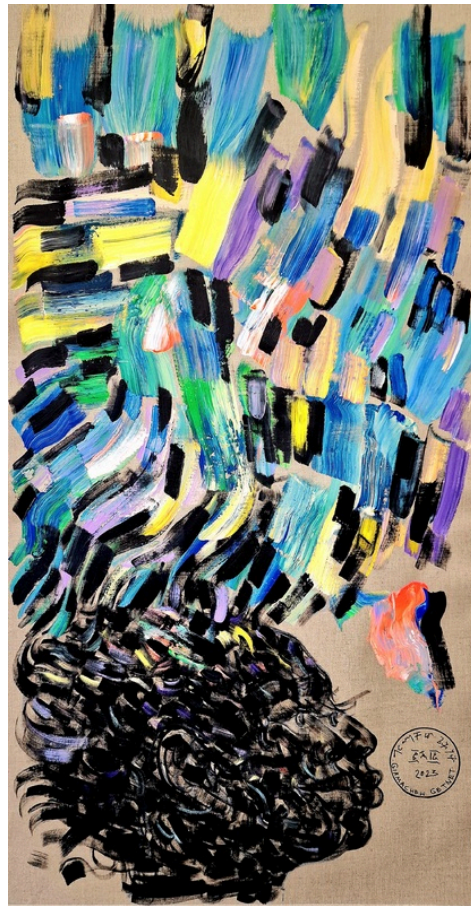

Lachenmann Art

Frankfurt

Konstanz

GIRMACHEW GETNET

* 1980 Addis Abeba, Ethiopia

SELF PORTRAIT II, 2023

Acryl auf Leinwand, 185 × 95 cm

Preis

18.500 €

Lachenmann Art is a division of Lachenmann GmbH • lachenmann-art.com • Mitglied im BVDG
Brauneggerstraße 60 • D-78462 Konstanz • +49-(0)7531-369 1371 • konstanz@lachenmann-art.com
Hinter der Schönen Aussicht 9 • D-60311 Frankfurt • +49-(0)69-7689 1811 • frankfurt@lachenmann-art.com