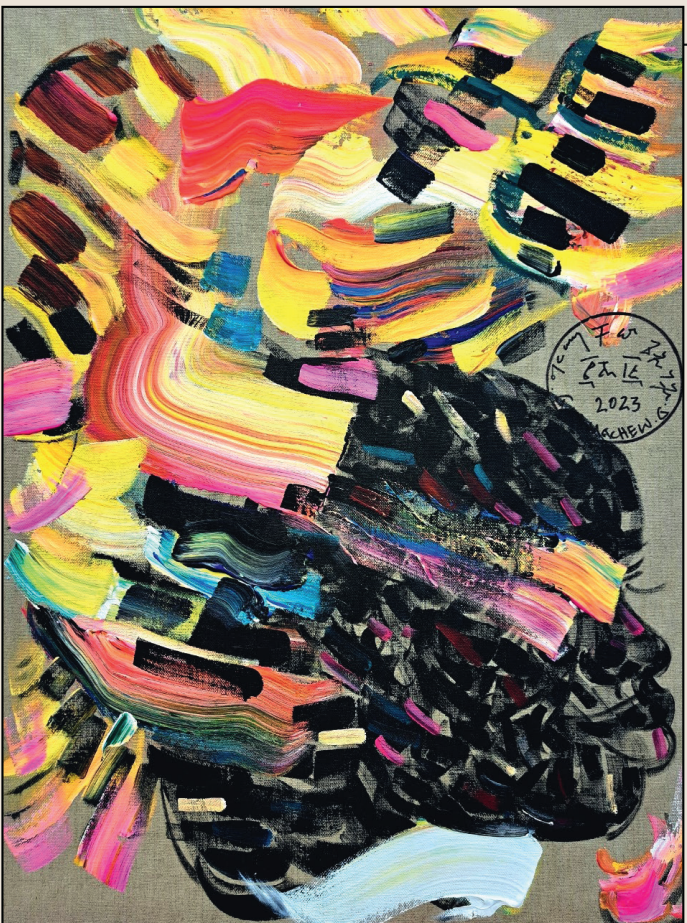

Lachemmann Art

Getnet, Girmachew
Transformation II, 2023
Acryl auf Leinwand.
80 x 60 cm

Girmachew
Getnet

Girmachew Getnet

Für den Künstler Girmachew Getnet spielt die Farbe als gestaltendes Mittel eine herausragende Rolle. Seine ausdrucksstarken Kompositionen folgen dabei stets den gleichen sinngebenden Größen: zum einen sind da die schwarzen charakteristischen Köpfe, die im Mittelpunkt des Bildes stehen, umgeben von bunten, leuchtenden und expressiven Farbstrichen. Das Material der Farbe schreibt sich pastos auf die unbehandelten Leinen ein, sodass ein unmittelbarer Kontrast zwischen unbearbeitetem Hintergrund und modelliertem Vordergrund entsteht.

Die Inspirationsquellen des Künstlers sind dabei weit gefächert: vorherrschend inspiriert von der afrikanischen Kunst und Kultur, mischt er diese Eindrücke mit Bezügen zum deutschen Expressionismus und zeitgenössischen Stilen. Sowohl die Natur als auch die Vorstellung eines allumgreifenden Universums speisen die Kreativität, mit welcher er seine Werke schafft. Dabei positioniert er sich selbst wiederholt im direkten Dialog mit seiner Umgebung und das Selbstporträt erhält Einzug in die farbintensiven Bildwelten. Die-

ses wiederum wird unterschiedlichen Tieren und Insekten, wie Papageien und Bienen, gegenübergestellt und erschafft somit Beziehungen im farbintensiven Bildraum.

Die vermeintlich willkürlich gesetzten Pinselspuren, die beinahe explosionsartig auf der Leinwand erscheinen, folgen einer bewussten und konzentrierten Analyse des Künstlers und werden erst auf dem Untergrund des Bildes miteinander und ineinander vermischt. Somit lebt die Farbe durch Intensität und erhält ungemeine Ausdruckskraft.