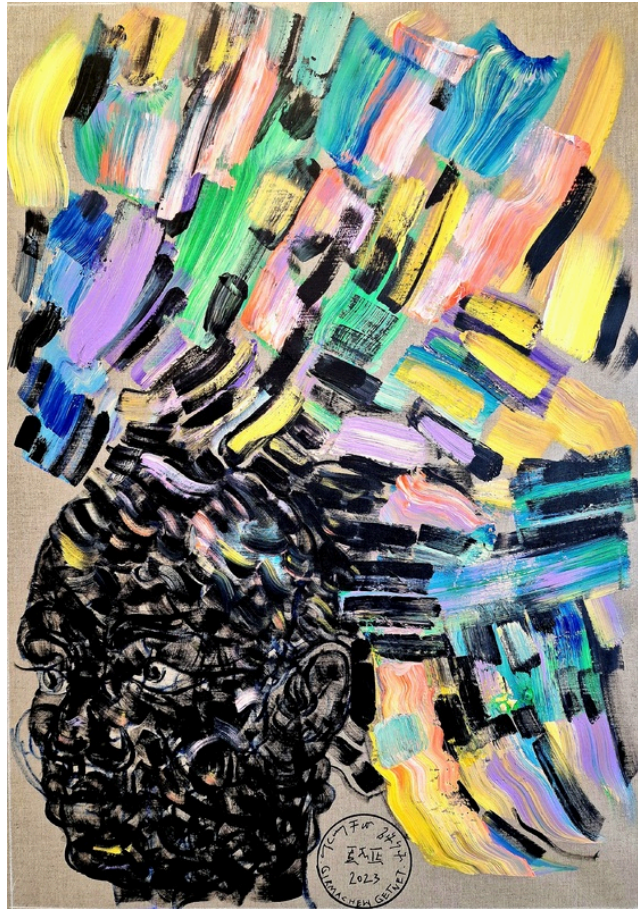

Lachenmann Art

Frankfurt

Konstanz

GIRMACHEW GETNET

* 1980 Addis Abeba, Ethiopia

THE ALCHEMIST VI, 2023

Acryl auf Leinwand, 135 × 95 cm

Preis

13.000 €

Lachenmann Art is a division of Lachenmann GmbH • lachenmann-art.com • Mitglied im BVDG
Brauneggerstraße 60 • D-78462 Konstanz • +49-(0)7531-369 1371 • konstanz@lachenmann-art.com
Hinter der Schönen Aussicht 9 • D-60311 Frankfurt • +49-(0)69-7689 1811 • frankfurt@lachenmann-art.com