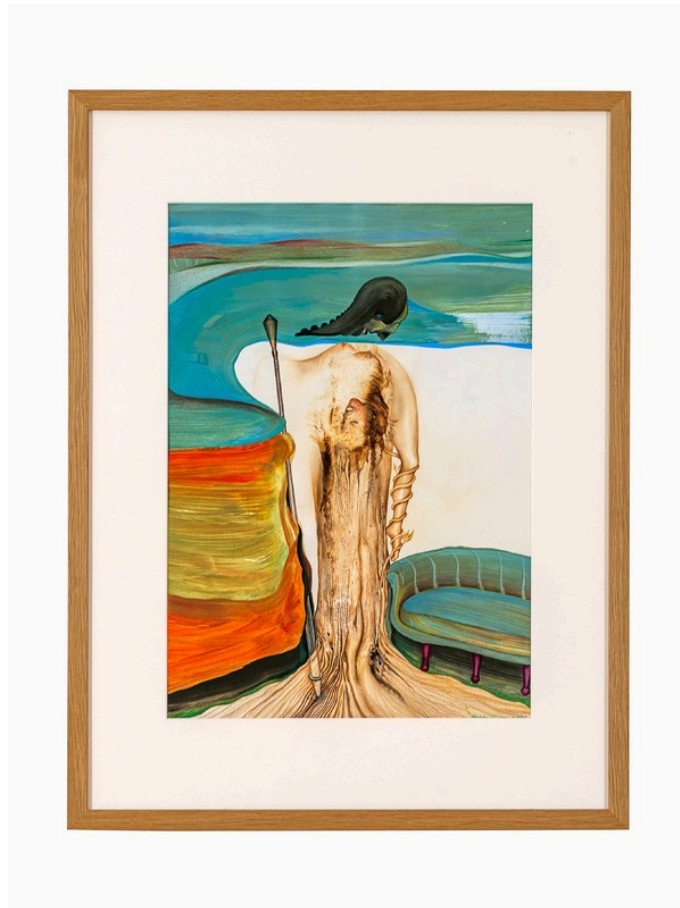

Die Kunst von Erdo Sam entzieht sich konventionellen Grenzen und lädt dazu ein, die traditionellen Pfade der Wahrnehmung zu verlassen. Jedes Werk erzählt eine Geschichte und fordert dazu auf, in die Tiefe zu blicken und eine Verbindung zu den vielschichtigen Ebenen der menschlichen Erfahrung herzustellen. Es ist eine Reise der Entdeckung, bei der jeder Pinselstrich und jede Form eine Einladung ist, den Dialog zwischen Künstler und den Betrachtenden zu vertiefen.

Die großformatigen Leinwandarbeiten von Erdo Sam beeindrucken durch ihre farbliche Gestaltung und ein dreidimensionales Spiel mit haptischem Material, welches in beinahe skulpturaler Weise auf die zweidimensionale Fläche aufge-

bracht ist. Neben diesen monumentalen Werken versteht der Künstler in feinmalerischer Manier figurative Momente, die ineinander zu verschmelzen scheinen, in seinen Papierarbeiten umzusetzen.

Die Auswahl der hier präsentierten Arbeiten repräsentiert nicht nur Erdo Sams künstlerische Evolution, sondern auch seinen Beitrag zur zeitgenössischen Kunst in einer faszinierenden Form.

Mischtechnik auf Papier, 60 × 40 cm

Preis

4.500 €

Lachenmann Art

Frankfurt

Konstanz

ERDO SAM

* 1966 Istanbul, Türkei