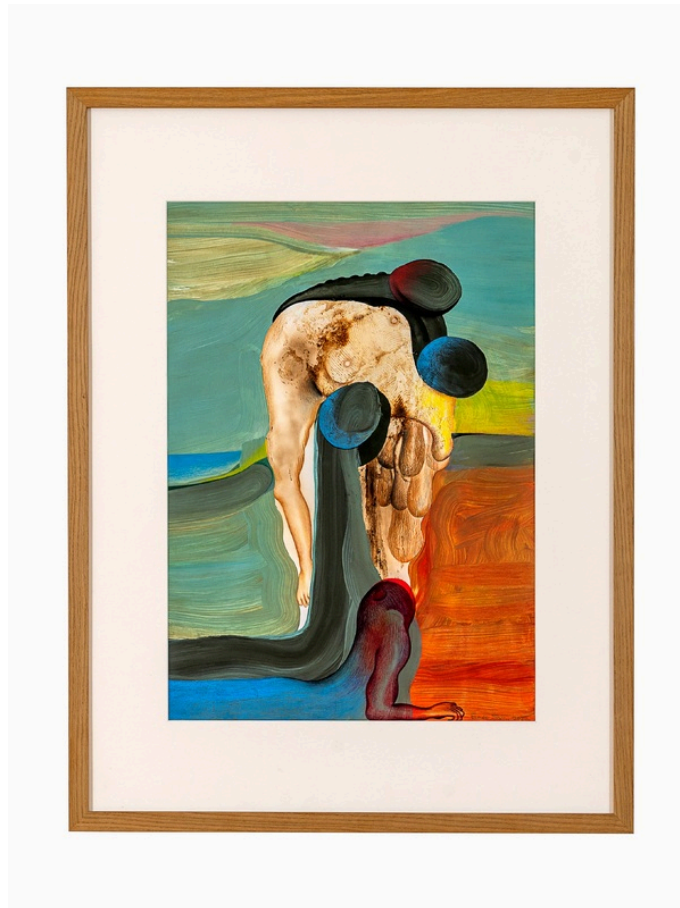

Lachenmann Art

Frankfurt

Konstanz

ERDO SAM

* 1966 Istanbul, Türkei

O. T. (INV. V013), 2022

Mischtechnik auf Papier, 60 × 40 cm

Preis

4.500 €