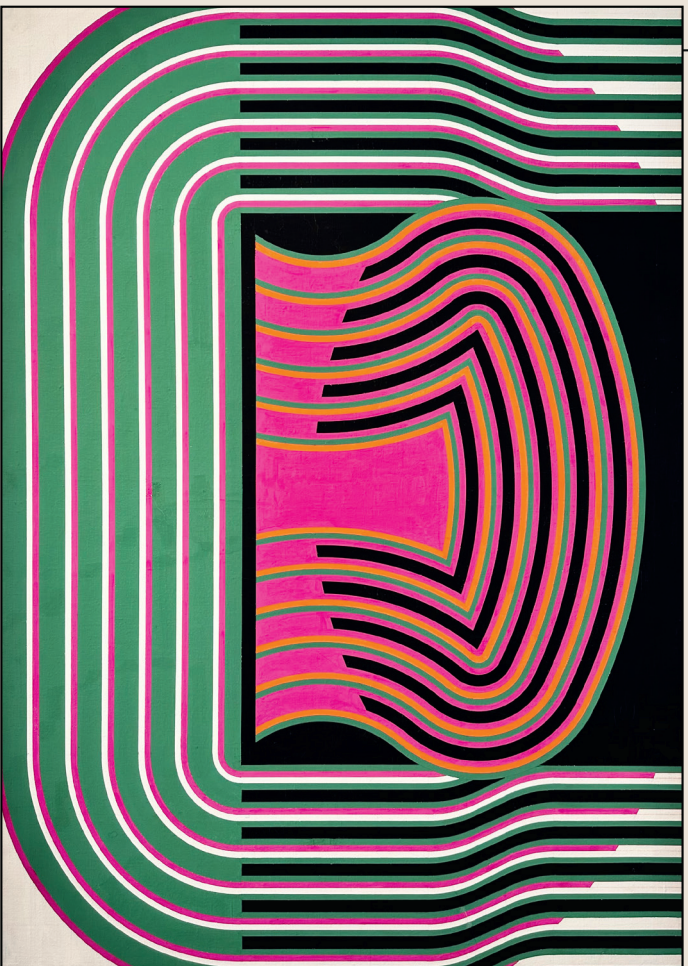

# Lachenmann Art

**v. Seckendorff, Veit**

Tongue, 1972

Dispersion auf Leinwand

125 x 85 cm

**Veit von**  
**Seckendorff**

# Veit von Seckendorff

In den Leinwandarbeiten des Künstlers Veit von Seckendorff halten sich zwei Gestaltungselemente stets die Waage: die Linie auf der einen Seite, die Farbe auf der anderen. Geometrische Anordnungen bestimmen beinahe netzartig die Bildräume, während die Farbe sich zurückhaltend und leise auf der Fläche einfindet. Wir fühlen uns erinnert an die klassische gegenstandslose Kunst der Moderne, die sich losgelöst von Bezügen zur Außenwelt lediglich auf ihre eigenen Mittel fokussiert: Form und Farbe.

Die bewusste Entscheidung zu dieser Ordnung der Oberfläche wird von dem Künstler nicht übermalt oder versteckt, sondern bleibt in Form der sichtbaren Linie und klar abgegrenzten Einzelflächen sinngebender gestalterischer Aspekt des Gesamtwerkes. Trotz ihrer offensichtlichen Zweidimensionalität schaffen die Gemälde verschiedene Raumtiefen und spielen mit perspektivischen Illusionen.

Veit von Seckendorffs Werke bestechen mit ihrer Eindeutigkeit und Direktheit, sowie mit durchdachter Komposition

und genaustens gegeneinander abgewogener Farbakzente. Auch wenn die Pinselspuren, der künstlerische Duktus, im Bild selbst nicht zu beobachten sind, beweisen sich die Arbeiten als gänzlich indivi-dualistischer Ausdruck des Künstlers. Bei der Betrachtung dieser konstruierten Bildwelten entsteht durch die sich wiederholenden Formen, Farben und Flächen, die miteinander ins Verhältnis gesetzt werden, in unserer Wahrnehmung ein dynamisches Bild.