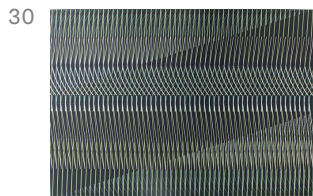

Veit von Seckendorff

Querschwingung, 1967

Dispersion auf Karton

59 x 83,5 cm

1.750 €