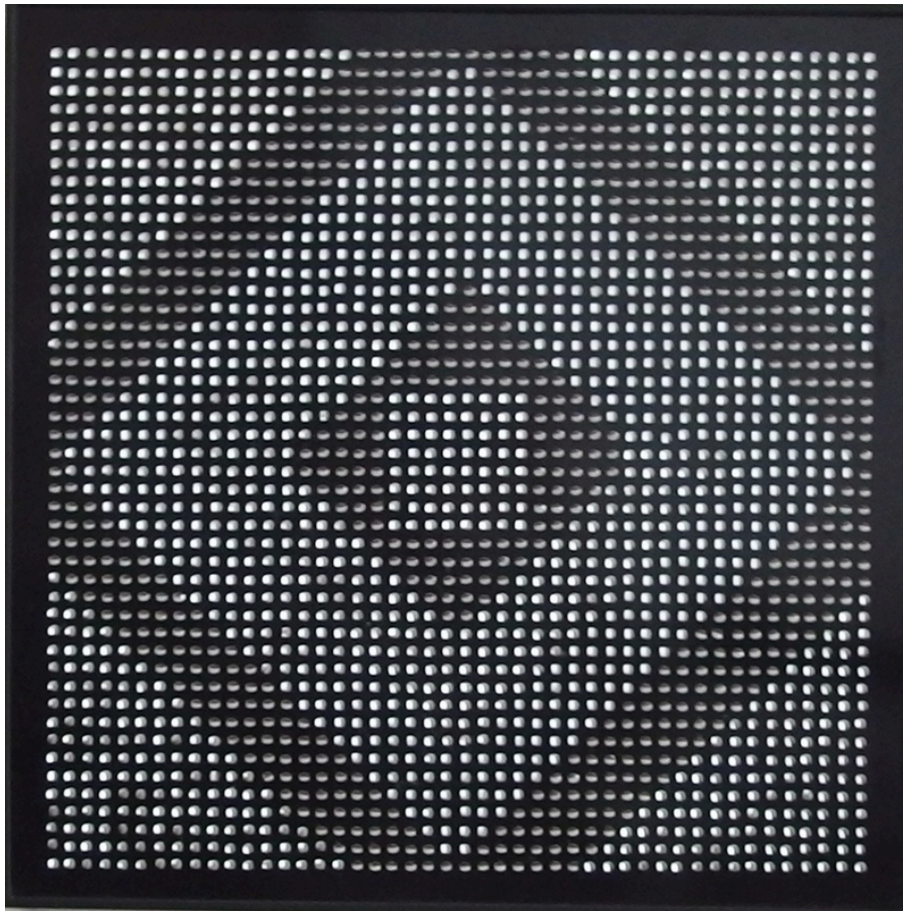

Lachenmann Art

Frankfurt

Konstanz

VEIT VON SECKENDORFF

* 1937 München

KOMPOSITION 22, 2021

handgestanzte Alu-Plättchen auf Holzplatte, 50 × 50 cm

Preis

2.900 €