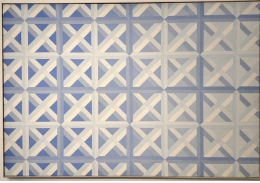

Lachenmann Art

Frankfurt

Konstanz

33