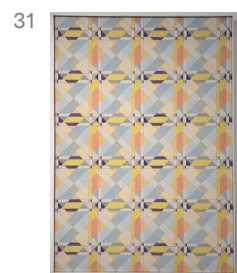

59 x 83,5 cm

1.750 €

**Veit von Seckendorff**

Sommerlich, 2012

Acryl auf Leinwand

100 x 70 cm

2.600 €

**Veit von Seckendorff**