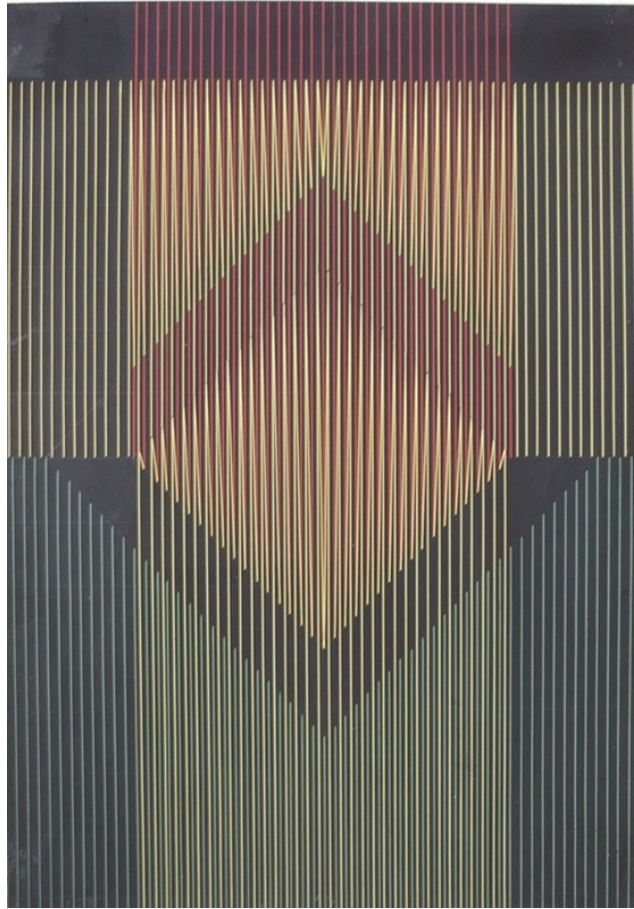

Lachenmann Art

Frankfurt

Konstanz

VEIT VON SECKENDORFF

* 1937 München

KREUZVERLAUF, 1967

Dispersion auf Karton, 83 × 58 cm

Preis

1.750 €