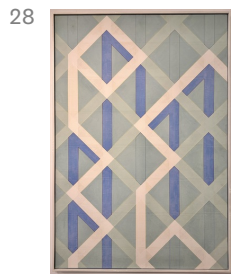

Lachenmann Art

Frankfurt

Konstanz

Veit von Seckendorff

La Traviata, 1988

Dispersion auf Leinwand

125 x 85 cm

2.800 €